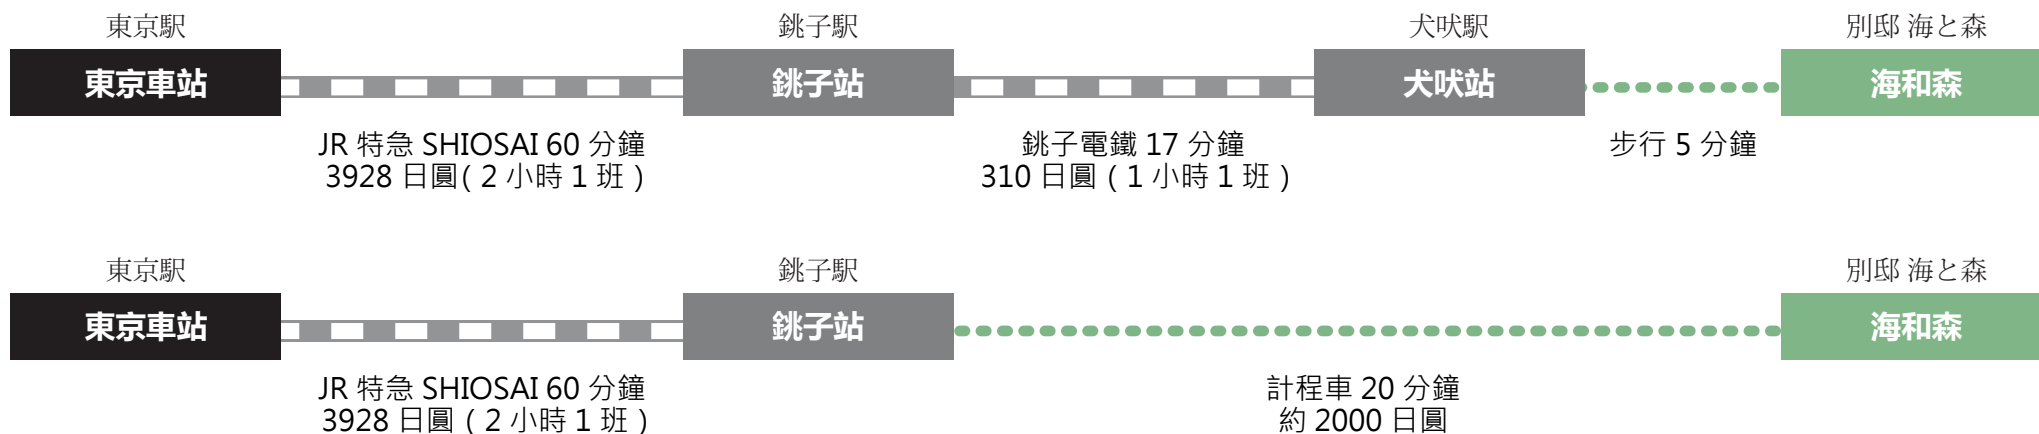

交通

搭電車

搭高速巴士

太陽之鄉 別墅 海和森
千葉縣銚子市犬吠埼 10292-1
車資為截至 2014 年 9 月止的資訊。
所需時間依時段而略有不同。

太陽の里 別邸 海と森
〒288-0012 千葉縣銚子市犬吠埼 10292-1
電話 0479-25-6000